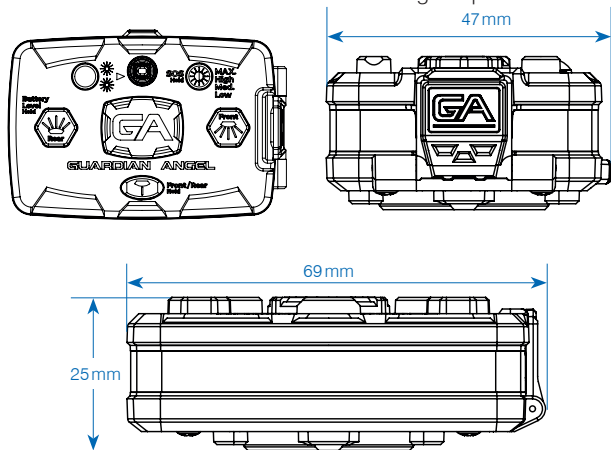

Lampe de sécurité BodyLED

IP68

Données techniques

Alimentation en courant:	Accumulateur au lithium-polymère 1'400mAh (1'500 à 3'000 cycles de charge)
Durée de chargement pour charge totale:	2h
Durée d'éclairage (toutes les LEDs):	
– mode de clignotement:	
– MAX:	4.30h
– haut:	4.45h
– moyen:	11h
– faible:	>32h
– pleine puissance:	
– MAX:	1.10h
– haut:	1.30h
– moyen:	2.30h
– faible:	18h
Degré de protection:	IP68
Equipement:	18×LED (couleurs en fonction de la version)
Boîtier:	Polycarbonate renforcé de fibres de verre avec un système de fixation magnétique intégré
Type d'aimant:	Neodym, 9kg résistance à la traction NB42 qualité
Température de service:	-40° C à +110° C
Dimensions (l×h×p):	69×47×25 mm
Poids:	92g
Classe d'inflammabilité:	UL746B, UL94
Contenu de la livraison:	1 lampe de sécurité BodyLED 1 USB-C câble de charge 1 fixation de magnétique

Caractéristiques du produit

- visibilité à de très longues distances – jusqu'à 5 kilomètres de visibilité grâce aux LED très puissantes, éclairage à 360°
- fonction d'éclairage de travail discret – mode LED rouge unique pour les environnements faiblement éclairés (sans éblouissement)
- quatre réglages de luminosité différents : faible, moyen, élevé et MAX
- fonction d'éclairage SOS
- accu rechargeable au lithium-ion avec câble USB-C
- état de charge de l'accu – affichage par simple pression d'un bouton
- système de fixation magnétique intégré – l'aimant néodyme et le clip magnétique correspondant (inclus dans la livraison) peuvent être fixés sur presque toutes les surfaces
- clignotement intermittent ou lumière continue – par ailleurs, les faces avant et arrière du luminaire peuvent être utilisées simultanément ou séparément
- commande indépendante de l'éclairage – 4 boutons de commande différents qui offrent différentes options d'éclairage, y compris un mode d'urgence (flash)
- classe de protection IP68 – résistant à l'eau, à la poussière et aux chocs